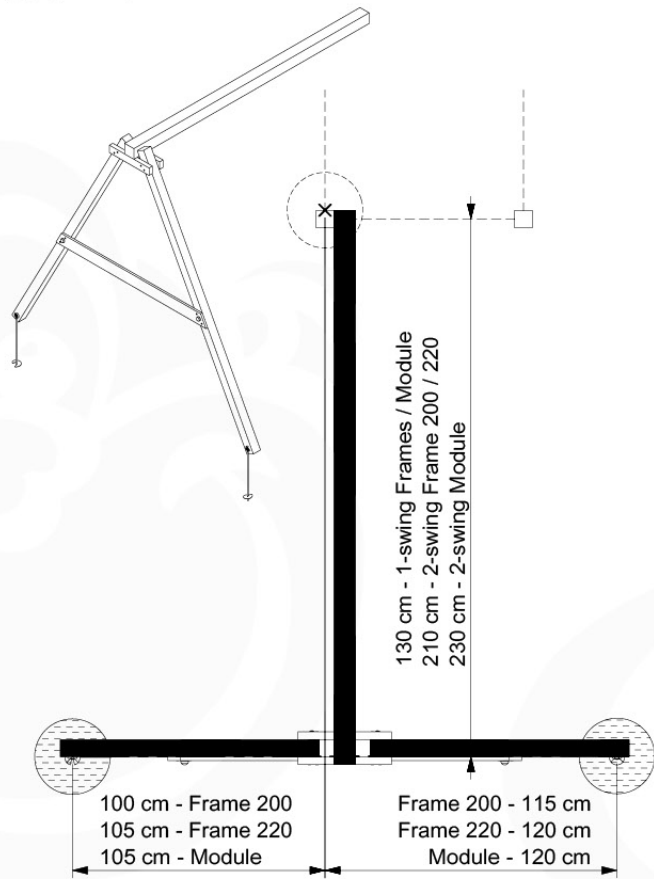

02 Timber

Frames

Modules

Jungle Swing Frame | Swing Module

		L					
		657_101 1-Swing Frame 200	657_102 2-Swing Frame 200	657_151 1-Swing Frame 220	657_152 2-Swing Frame 220	650_178 1-Swing Module	650_179 2-Swing Module
A240 A220	239cm - 240cm 219cm - 220cm	2 x	2 x	2 x	2 x		
B240 B220 B140	239cm - 240cm 219cm - 220cm 139cm - 140cm	1 x	1 x	1 x	1 x	2 x 1 x	3 x
C37	36cm - 37cm	2 x	2 x	2 x	2 x	2 x	2 x
D180 D141	179cm - 180cm 140cm - 141cm	2 x	2 x	2 x	2 x	1 x 1 x	1 x 1 x

		L	
		ø 5.0 mm	002_308 20 mm 002_219 30 mm 002_220 45 mm 002_223 80 mm
		M8	003_010
		M6	003_034
		M8	004_050 22mm
			022_845 Yellow 022_846 Blue 022_847 Green 022_848 Red
			023_031 White
			120_005 White
022_844	022_314		

06-7

06 -8

06 -9

D180
D141

07 -1

07 -2

24h

08