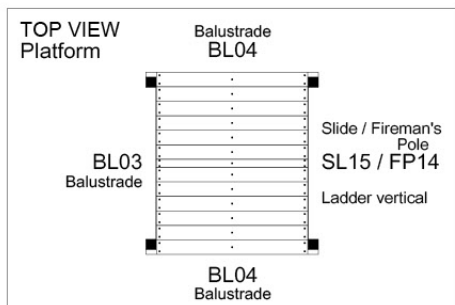

Part 2

Assembly

Instructions

Jungle Home 2.1

801_128

HOME 2.1
701_128

Jungle Gym

BACKYARD PLAYGROUNDS

since 1988

EN. Warnings. Only for domestic use. Maximum number of users is 6. **DE.** Achtung. Nur für den Hausgebrauch. Maximale Benutzerzahl: 6. **FR.** Attention. Réserve à un usage familial. Le nombre maximal d'utilisateurs est de 6. **NL.** Waarschuwingen. Uitsluitend voor huishoudelijk gebruik. Het maximale aantal gebruikers is 6. **BG.** Внимание. За употреба само в домашни условия. Максималният брой потребители е 6. **CS.** Varování. Jen pro domácí použití. Maximální počet uživatelů je 6. **DA.** Advarsel. Kun til privat brug. Maksimum antal brugere er 6. **EL.** Προειδοποίησης. Μόνο για οικιακή χρήση. Μέγιστος αριθμός χρηστών 6. **ES.** Advertencias. Solo para uso doméstico. Número máximo de usuarios: 6. **ET.** Holatused. Ainult koduseks kasutamiseks. Maksimaalne kasutajate arv on 6. **FI.** Varoitukset. Ainoastaan kotikäyttöön. Käyttäjää yhteensä enintään 6. **HR.** Upozorenja. Samo za kućansku uporabu. Maksimalan broj korisnika je 6. **HU.** Figyelmeztetések. Csak otthoni használatra! A használók max. száma: 6. **IS.** Varnaðarorð. Engöngu fyrir einkanoðkun í heimahúsum og á einkalóðum. Hámarksfjöldi notenda er 6. **IT.** Avvertenze. Solo per uso domestico. Massimo numero di utenti è 6. **LT.** Įspėjimai. Tik buitnam naudojimui. Maksimalus naudotojų skaičius 6. **LV.** Brīdinājumi. Izmantoj tikai mājās. Maksimālais lietotāju skaits ir 6. **NO.** Advarsel. Kun for privat bruk. Maksimalt antall brukere er 6. **PL.** Ostrzeżenia. Wyłącznie do użytku domowego. Maksymalna liczba użytkowników to 6. **PT.** Avisos. Apenas para uso doméstico. O número máximo de utilizadores é 6. **RO.** Avertismente. Numai pentru uz domestic. Numărul maxim de utilizatori este 6. **RU.** Предостережения. Только для домашнего использования. Максимальное количество пользователей - 6. **SK.** Upozornenia. Iba na domáce použitie. Maximálne množstvo osôb je 6. **SL.** Opozorila. Samo za domačo uporabo. Maksimalno število uporabnikov je 6. **SR.** Upozorenja. Samo za kućnu upotrebu. Maksimalan broj korisnika je 6. **SV.** Varningar. Endast för hemmabruk. Det maximala antalet användare är 6. **TR.** Uyarılar. Sadece ev kullanımı için. Maksimum kullanıcı sayısı 6.