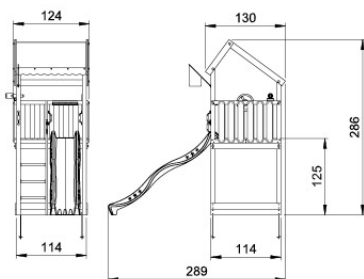

Part 2

Assembly

Instructions

Jungle Home 2.1

801_128

HOME 2.1
701_128

Jungle Gym

BACKYARD PLAYGROUNDS

since 1988

EN. Warnings. Only for domestic use. Maximum number of users is 6. **DE.** Achtung. Nur für den Hausgebrauch. Maximale Benutzerzahl: 6. **FR.** Attention. Réserve à un usage familial. Le nombre maximal d'utilisateurs est de 6. **NL.** Waarschuwingen. Uitsluitend voor huishoudelijk gebruik. Het maximale aantal gebruikers is 6. **BG.** Внимание. За употреба само в домашни условия. Максималният брой потребители е 6. **CS.** Varování. Jen pro domácí použití. Maximální počet uživatelů je 6. **DA.** Advarsel. Kun til privat brug. Maksimum antal brugere er 6. **EL.** Προειδοποίησης. Μόνο για οικιακή χρήση. Μέγιστος αριθμός χρηστών 6. **ES.** Advertencias. Solo para uso doméstico. Número máximo de usuarios: 6. **ET.** Holatused. Ainult koduseks kasutamiseks. Maksimaalne kasutajate arv on 6. **FI.** Varoitukset. Ainoastaan kotikäyttöön. Käyttäjää yhteensä enintään 6. **HR.** Upozorenja. Samo za kućansku uporabu. Maksimalan broj korisnika je 6. **HU.** Figyelmeztetések. Csak otthoni használatra! A használók max. száma: 6. **IS.** Varnaðarorð. Engöngu fyrir einkanoðkun í heimahúsum og á einkalóðum. Hámarksfjöldi notenda er 6. **IT.** Avvertenze. Solo per uso domestico. Massimo numero di utenti è 6. **LT.** Įspėjimai. Tik buitnam naudojimui. Maksimalus naudotojų skaičius 6. **LV.** Brīdinājumi. Izmantoj tikai mājās. Maksimālais lietotāju skaits ir 6. **NO.** Advarsel. Kun for privat bruk. Maksimalt antall brukere er 6. **PL.** Ostrzeżenia. Wyłącznie do użytku domowego. Maksymalna liczba użytkowników to 6. **PT.** Avisos. Apenas para uso doméstico. O número máximo de utilizadores é 6. **RO.** Avertismente. Numai pentru uz domestic. Numărul maxim de utilizatori este 6. **RU.** Предостережения. Только для домашнего использования. Максимальное количество пользователей - 6. **SK.** Upozornenia. Iba na domáce použitie. Maximálne množstvo osôb je 6. **SL.** Opozorila. Samo za domačo uporabo. Maksimalno število uporabnikov je 6. **SR.** Upozorenja. Samo za kućnu upotrebu. Maksimalan broj korisnika je 6. **SV.** Varningar. Endast för hemmabruk. Det maximala antalet användare är 6. **TR.** Uyarılar. Sadece ev kullanımı için. Maksimum kullanıcı sayısı 6.